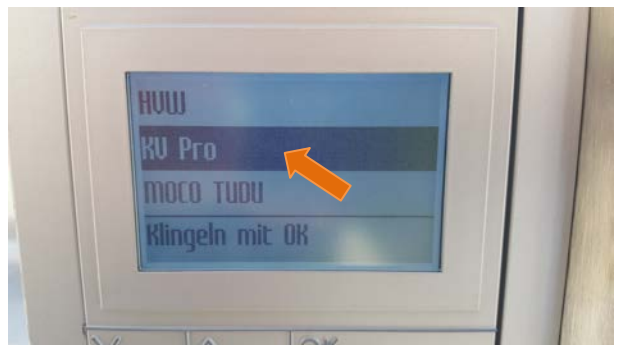

### Öffnen der Schranke

An der linken Steuerungssäule (Wentzingerstraße 21-25) suchen Sie mit dem Pfeil nach oben/unten Taste KVpro und drücken Sie auf „OK“.

Ein Mitarbeiter von KVpro wird mit Ihnen Sprechkontakt aufnehmen und die Schranke öffnen.